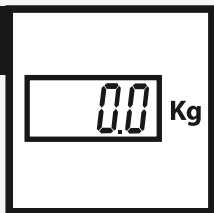

1

Para activar:

- De un golpecito con el pie sobre la balanza.

2

3

Espere hasta que aparezca 0.0