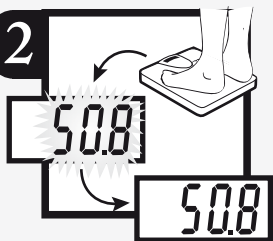

Para activar:

- De un golpecito con el pie sobre la balanza.

2

3

Espere hasta que aparezca 0.0

1

Para pesar

2

## Balanza sobrecargada

Si la balanza no funciona correctamente, intente cortar el suministro eléctrico extrayendo las pilas, espere unos segundos y vuelva a colocar las pilas.

**GARANTÍA**

Antes de devolver la balanza, controle que ha seguido cuidadosamente las instrucciones precedentes. La garantía es de 1 año (a partir de la fecha de compra). La garantía incluye reparación gratis de cualquier fallo y el cambio de cualquier pieza que nosotros juzguemos sea defectuosa. La garantía no cubre daños causados por el uso incorrecto de la balanza. Para hacer uso de la garantía, lleve la balanza averiada al establecimiento donde la compró junto con el certificado de garantía con el sello y firma del vendedor. Nos reservamos el derecho a introducir modificaciones técnicas.

-  Peso máximo 150Kg.
-  Graduación 100 gr.
-  4 Sensores.
-  Modelo extra delgado.

1 pila de Litio  
CR 2032 (incluida)