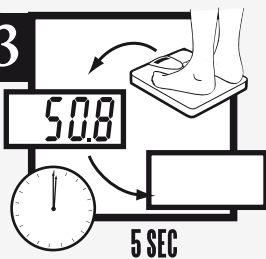

1

Para pesar

2

Peso

3

Apagado automático