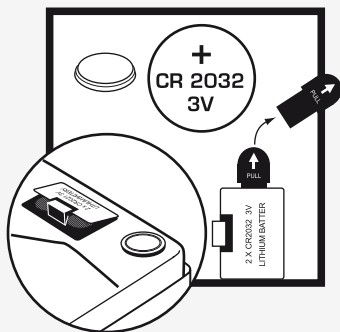

*Salud en el hogar*

By **EKS**

manual de uso

balanza Digital

Mod. 8873 SV/VI

**• ANTES DE EMPEZAR**

Retire la protección de la pila  
Funciona a pila - 1 pila de Litio CR 2032

1

Para activar:

- De un golpecito con el pie sobre la balanza.

2

3

Espere hasta que aparezca 0.0

1

Para pesar

2

-  Peso máximo 150Kg.
-  Graduación 100 gr.
-  4 Sensores.
-  Modelo extra delgado.

1 pila de Litio  
CR 2032 (incluida)